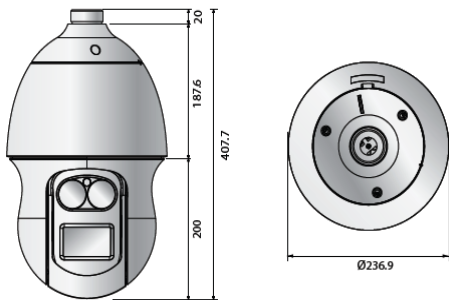

DIMENSION (UNIT : mm)

SPECIFICATION