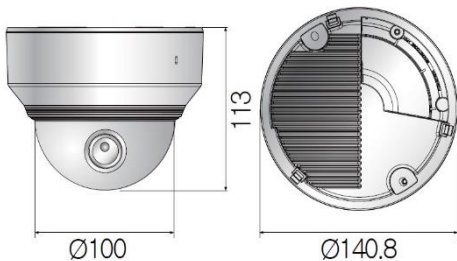

DIMENSION (UNIT : mm)

카메라	
촬영소자	1/2.8" 2MP CMOS
총 화소수 / 유효 화소수	1,945(H) x 1,109(V) 2.16M / 1,945(H) x 1,097(V) 2.13M
주사 방식	프로그래시브
최저조도	컬러 : 0.015 lux (F1.4, 1/30sec) 흑백 : 0Lux (IR LED On)
S/N 비 / 영상 출력	50dB / CVBS : 1.0 Vp-p / 75 composite, 720 x 480(N), 설치용-USB:마이크로USB타입B, 1280x720, 설치용
렌즈	
초점거리 / 구경비	2.8~12mm (4.3배 전동 가변초점렌즈) / 1.4(Wide) ~ 3.6(Tele)
화각 / 최소 지근 거리	H : 119.5 °, V:62.8 °, D:142.1 ° / H:27.9 °, V:15.7 °, D:32.0 ° / 0.5m
포커스 제어	Simple Focus (전동 가변초점) / Maunal, 네트워크를 통한 원격 제어
렌즈 타입	DC Auto Iris, P-iris
마운트 타입	Board-in Type
PIZ (수동 제어)	
팬 / 틸트 / 회전	0 ° ~ 354 ° / 0 ° ~ 67 ° / 0 ° ~ 355 °
카메라기능	
야간 가시거리	30m
카메라 타이틀	Off/On (영/움자/기호 최대 85자) - 최대 5라인, 투명도, 해상도별 자동스케일 지원 - 색상:회색/녹색/빨강/파랑/검정/흰색
Day&Night	Auto (ICR) / Color / B/W / External / Schedule
역광보정	Off/BLC/HLC(Masking/Dimming) / WDR
Wide Dynamic Range	150dB
콘트라스트 개선	SSDR (Off/On)
노이즈 제거	SNR (2D+3D Noise Filter) (Off/On)
영상 흔들림 / 안개보정	Off/On
동작 탐지	Off / On (최대8개, 8점 다각형 설정가능)
프라이버시 기능	Off/On (최대32개 사각형 프라이버시 영역 설정 가능) - 색상:회색, 초록색, 빨간색, 파란색, 검정색, 흰색-오자이크
Gain Control	Off / Low / Middle / High
화이트 밸런스	ATW / AWC / Manual / Indoor / Outdoor / Mercury / Sodium
전자셔터	Minimum / Maximum / Anti flicker (2~1 / 12,000sec)
디지털줌	24X, Digital PTZ (Preset, Group)
Flip / Mirror	상하반전 : On/Off / 좌우반전 : On/Off / 복도뷰 : 90 ° / 270 °
비디오&오디오 분석	Tampering, Loitering, Directional Detection, defocus Detection, Fog Detection, Virtual Line, Enter/Exit, Appear / Disappear, Audio Detection, Face Detection, Motion Detection, Digital Auto Tracking, Sound Classification
알람 입/출력	입력 1개, 출력 1개
알람 트리거	알람 입력, 동작 탐지, 비디오 분석, 오디오 분석, 네트워크 단절
이벤트 대응 동작	FTP, E-Mail을 통해 서 파일 전송 및 업로드, E-Mail통한 알람, 알람트리거 발생시 SD/SDHC/SDXC, 메모리 또는 NAS에 녹화, 외부 알람 출력, PTZpreset
오디오 입력	선택사용 (마이크/라인입력) 지원전압: 2.5VDC(4mA) 입력, 임피던스: 2K Ohm
오디오 출력	라인 출력(3.5mm mono jack) 최대 출력 (1Vrms)
픽셀카운터	지원
네트워크	
이더넷	RJ-45 (10/100/1000BASE-T)
비디오 압축방식	H.265/H.264 (MPEG-4 Part 10/AVC) : Main/Baseline/High, Motion JPEG
해상도	1920X1080, 1280X1024, 1280X960, 1280X720, 1024X768, 800X600, 800X448, 720X576, 720X480, 640X480, 640X360, 320X240
최대 프레임레이트	H.265/H.264 : 최대 60fps 모든 해상도 Motion JPEG : 최대 30fps
스마트 압축	수동모드 (영역 : 5개)
WiseStream II	지원
화질 제어	H.264/H.264 : 최대 60fps 모든 해상도 Motion JPEG : 최대 30fps
비트레이트 제어	H.264/H.265 : CBR 또는 VBR, Motion JPEG:VBR
동시전송능력	멀티 스트리밍 (10개 프로파일)
오디오 압축방식	G.711 u-law / G.726 Selectable, G.726(ADPCM) 8KHz, G.711 8KHz, G.726 : 16Kbps, 24Kbps, 32kps, 40kps, AAC-LC : 48Kbps at 8/16/32/48KHz양방향
오디오 통신	양방향
IP	IPv4, IPv6
프로토콜	TCP/IP, UDP/IP, RTP(UDP), RTP(TCP), RTCP, RTPSmNTP, HTTP, HTTPS, SSL/TLS, DHCP, Ppoe, FTP, SMTP, ICMP, IGMP, SNMPv1/v2/v3(MIB-2), ARP, DNS, DDNS, QOS, PIM-Sm, UPnP, Bonjour
보안	HTTPS(SSL) 인증방식, 다이제스트 인증방식, IP주소필터링, 사용자 접속로그기록, 802.1X인증 방식
전송방식	유니캐스트 / 멀티캐스트
최대동시접속자	20명 (유니캐스트 모드)
메모리 슬롯	SD/SDHC/SDXC 2slot (up to 512GB) 저장된 영상/이미지다운로드 가능, Local PC에 수동 영상저장지원
S/W용 인터페이스	ONVIF Profile S/G, SUNAPI (HTTP API), SVNP 1.2, WiseNet Open platform
웹페이지 언어	한국어
웹뷰어	지원 OS
통합관리소프트웨어	SmartViewer 7 / 8.1 / 10, Mac OS X10.10, 10.11, 10.12
동작환경	
동작 온/습도	- 10 ° C ~ +55 ° C / Less than 90% RH
충격 대응	IK08
전원	
사용 전원 / 소비 전류	12VDC±10%, PoE (IEEE802.3af)
소비 전력	최대9W (12VDC), 최대 10W (PoE)
외관	
색상 / 재질	Ivory / Plastic
외형 치수 / 무게	Ø140.8 x H113.0mm / 624g